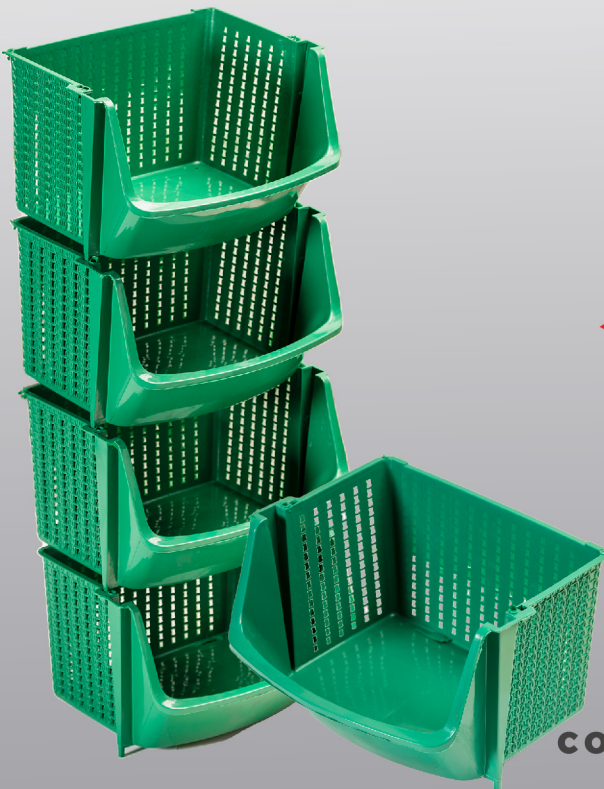

DIMENSIONES (cm)		CAPACIDAD	MATERIAL	DIMENSIONES EMBALAJE
Diametro	38		POLIPROPILENO (PP)	s/d
Alto	14			

COLORES DISPONIBLES

PONCHERA SIN ASA 30 CM

7

591488

000192

ESPECIFICACIONES

DIMENSIONES (cm)		CAPACIDAD	MATERIAL	DIMENSIONES EMBALAJE
Diametro	30		POLIPROPILENO (PP)	s/d
Alto	10,5			

10,5cm

COLORES DISPONIBLES

ORGANIZADOR X UNIDAD

7

591488

900102

ESPECIFICACIONES

DIMENSIONES (cm)		CAPACIDAD	MATERIAL	DIMENSIONES EMBALAJE
Largo	26		POLIPROPILENO (PP)	s/d
Ancho	34,8			
Alto	20.5			