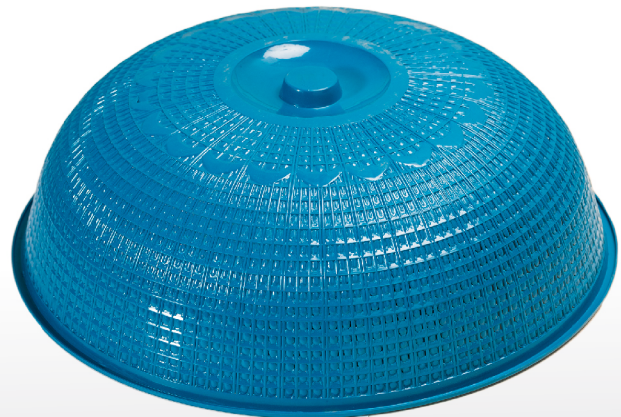

DIMENSIONES (cm)		CAPACIDAD	MATERIAL	DIMENSIONES EMBALAJE
Diametro	55		POLIPROPILENO (PP)	s/d
Alto	15			

15cm

COLORES DISPONIBLES

71cm

PORTA SHAMPOO TOP

7

591488

105057