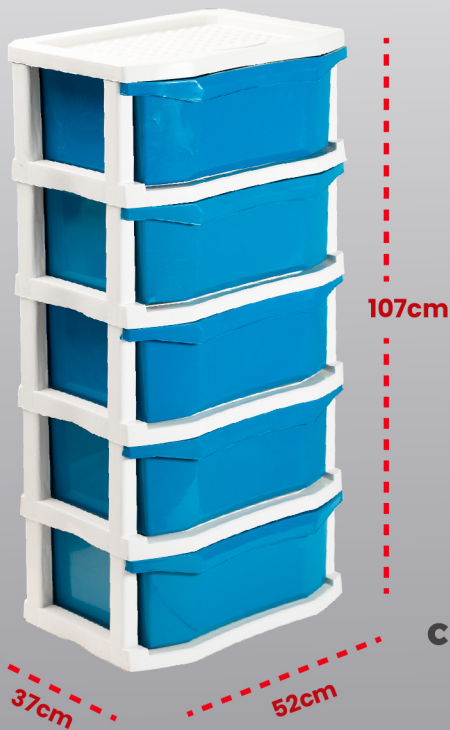

**CATALOGO DE
PRODUCTOS**

GAVETERO 6 TOP

ESPECIFICACIONES

DIMENSIONES (cm)		CAPACIDAD	MATERIAL	DIMENSIONES EMBALAJE
Largo	37	156Lts	POLIPROPILENO (PP)	s/d
Ancho	52			
Alto	127,5			

COLORES DISPONIBLES

GAVETERO 5 TOP

ESPECIFICACIONES

DIMENSIONES (cm)		CAPACIDAD	MATERIAL	DIMENSIONES EMBALAJE
Largo	37	130Lts	POLIPROPILENO (PP)	s/d
Ancho	52			
Alto	107			

COLORES DISPONIBLES

GAVETERO 4 TOP

7

591488

105040

ESPECIFICACIONES

DIMENSIONES (cm)		CAPACIDAD	MATERIAL	DIMENSIONES EMBALAJE
Largo	37	104Lts	POLIPROPILENO (PP)	s/d
Ancho	52			
Alto	86			

COLORES DISPONIBLES

86cm

37cm

52cm

65cm

37cm

52cm

ESPECIFICACIONES

DIMENSIONES (cm)		CAPACIDAD	MATERIAL	DIMENSIONES EMBALAJE
Largo	37	156Lts	POLIPROPILENO (PP)	s/d
Ancho	52			
Alto	127,5			

COLORES DISPONIBLES

GAVETERO 5 BLACK PREMIUM

ESPECIFICACIONES

DIMENSIONES (cm)		CAPACIDAD	MATERIAL	DIMENSIONES EMBALAJE
Largo	37	130Lts	POLIPROPILENO (PP)	s/d
Ancho	52			
Alto	107			