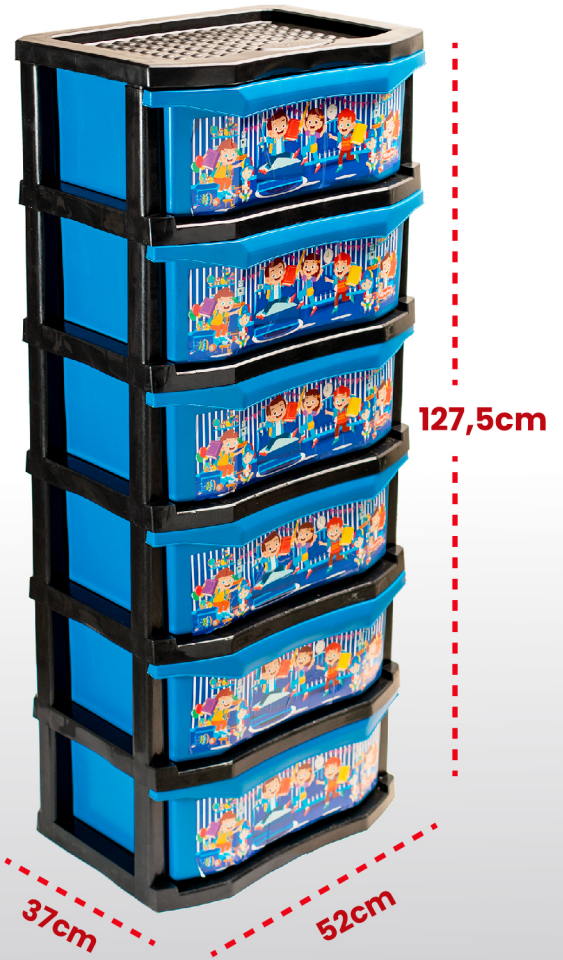

**CATALOGO DE
PRODUCTOS**

GAVETERO 6 TOP

ESPECIFICACIONES

DIMENSIONES (cm)		CAPACIDAD	MATERIAL	DIMENSIONES EMBALAJE
Largo	37	156Lts	POLIPROPILENO (PP)	s/d
Ancho	52			
Alto	127,5			

COLORES DISPONIBLES

GAVETERO 5 TOP

GAVETERO 3 TOP

7

591400

105035

ESPECIFICACIONES

DIMENSIONES (cm)		CAPACIDAD	MATERIAL	DIMENSIONES EMBALAJE
Largo	37	78Lts	POLIPROPILENO (PP)	s/d
Ancho	52			
Alto	65			

COLORES DISPONIBLES

GAVETERO 6 BLACK PREMIUM

ESPECIFICACIONES

DIMENSIONES (cm)		CAPACIDAD	MATERIAL	DIMENSIONES EMBALAJE
Largo	37	156Lts	POLIPROPILENO (PP)	s/d
Ancho	52			
Alto	127,5			

COLORES DISPONIBLES

GAVETERO 5 BLACK PREMIUM

ESPECIFICACIONES

DIMENSIONES (cm)		CAPACIDAD	MATERIAL	DIMENSIONES EMBALAJE
Largo	37	130Lts	POLIPROPILENO (PP)	s/d
Ancho	52			
Alto	107			

COLORES DISPONIBLES

GAVETERO 4 BLACK PREMIUM

7 591401 105058

ESPECIFICACIONES

DIMENSIONES (cm)		CAPACIDAD	MATERIAL	DIMENSIONES EMBALAJE
Largo	37	104Lts	POLIPROPILENO (PP)	s/d
Ancho	52			
Alto	86			

COLORES DISPONIBLES