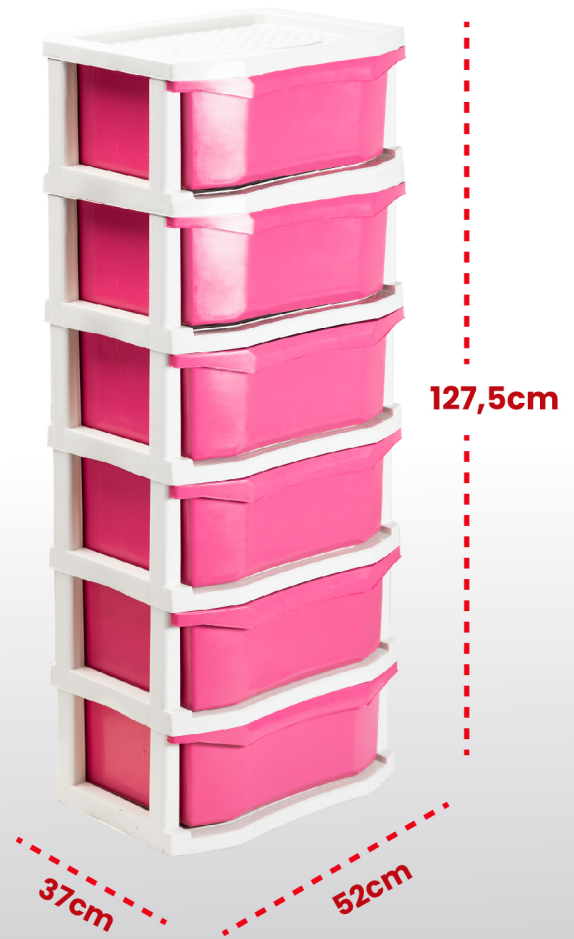

**CATALOGO DE
PRODUCTOS**

GAVETERO 6 TOP

ESPECIFICACIONES

DIMENSIONES (cm)		CAPACIDAD	MATERIAL	DIMENSIONES EMBALAJE
Largo	37	156Lts	POLIPROPILENO (PP)	s/d
Ancho	52			
Alto	127,5			

COLORES DISPONIBLES

GAVETERO 5 TOP

ESPECIFICACIONES

DIMENSIONES (cm)		CAPACIDAD	MATERIAL	DIMENSIONES EMBALAJE
Largo	37	130Lts	POLIPROPILENO (PP)	s/d
Ancho	52			
Alto	107			

COLORES DISPONIBLES

GAVETERO 4 TOP

7

591488

105040

ESPECIFICACIONES

DIMENSIONES (cm)		CAPACIDAD	MATERIAL	DIMENSIONES EMBALAJE
Largo	37	104Lts	POLIPROPILENO (PP)	s/d
Ancho	52			
Alto	86			

COLORES DISPONIBLES

86cm

37cm

52cm

65cm

37cm

52cm

DIMENSIONES (cm)		CAPACIDAD	MATERIAL	DIMENSIONES EMBALAJE
Largo	60	72Lts	POLIPROPILENO (PP)	s/d
Ancho	30			
Alto	40			

COLORES DISPONIBLES ■ ■